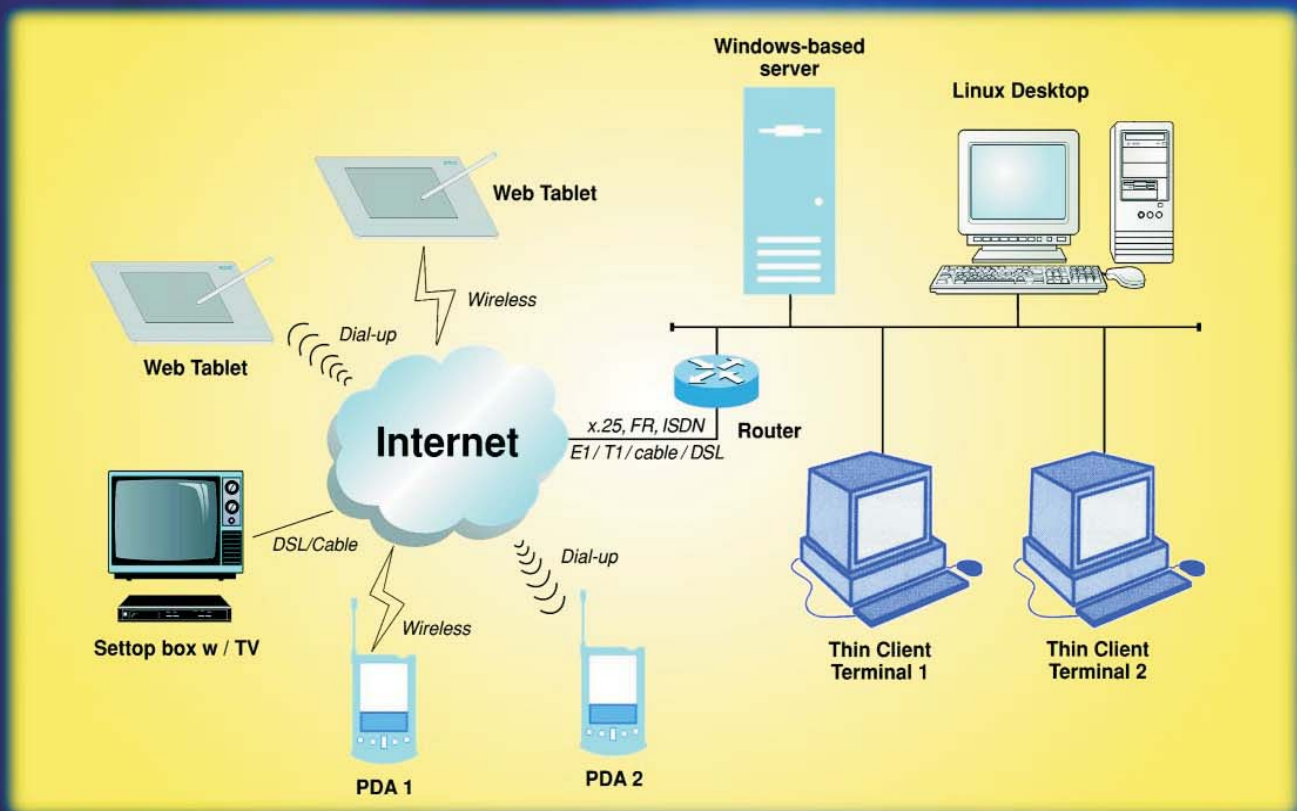

Conéctese a Windows desde Linux con WinConnect

¿Que es WinConnect?

WinConnect es un cliente RDP (Remote Desktop Protocol) 5.1 para el Sistema Operativo Linux. Usando RDP, usted puede crear conexiones remotas a Computadoras Windows para correr aplicaciones Windows. La conexión puede ser sobre una red LAN o Internet. El bajo consumo de ancho de banda requerido por RDP le permitirá conectarse inclusive por Dial-Up o una conexión Wireless. Debido a que la mayor parte del procesamiento se realiza en la PC con Windows (Host), usted puede desplegar aplicaciones de Windows en computadoras que no son basadas en Intel o Windows; tales como PDAs.

Ventajas de WinConnect:

- Conexión remota significa que usted tiene acceso a su informacion y aplicaciones donde quiera que lo necesite.
- Procesamiento centralizado significa que su informacion esta mas segura almacenada en un servidor central.
- Procesamiento Centralizado significa que su computadora es mas economica de adquirir y menos cara de mantener.
- Un equipo basado en Linux significa que usted tiene el bajo costo y alta disponibilidad de Linux, combinado con las aplicaciones de Windows que usted necesita.

Puntos Clave de WinConnect:

- Elimina la necesidad de actualizar los equipos con el tiempo.
- Habilita la rápida implementación de aplicaciones.

ThinSoft

www.thinsoft.com.mx